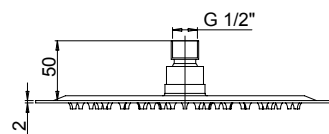

50CR759UP25E

Soffione anticalcare in acciaio inox Ø250 ultrapiatto.
Anti-limestone, ultra-thin shower head in stainless steel, Ø250.

50CR759UP30E

Soffione anticalcare in acciaio inox Ø300 ultrapiatto.
Anti-limestone, ultra-thin shower head in stainless steel, Ø300.