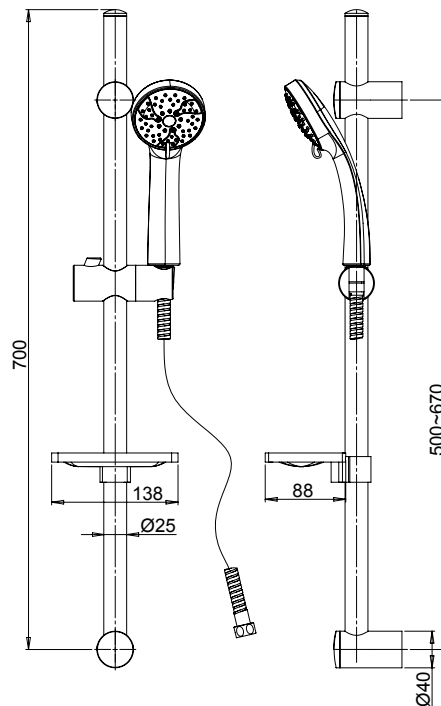

### 50CR124/P1

Doccia saliscendi P1 con portasapone e doccia anticalcare 3 getti con fissaggio regolabile.

Sliding rail P1 with soap dish and 3-jet anti-limestone handshower.

Flessibile cromato doppia aggrefatura cm 175 con calotta girevole  
Double interlock flexible hose with anti-torsion conical swivel nut, length 175 cm