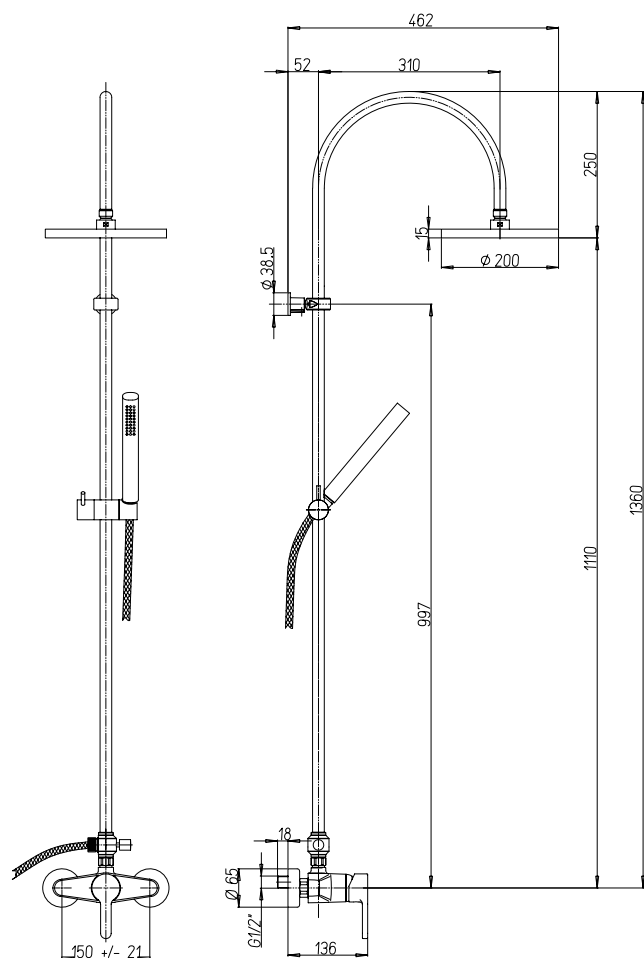

**Soffione regolabile**  
Adjustable shower head

**Starflex PVC cm 175**  
doppia calotta girevole  
PVC Starflex with double  
swivel nut, length 175 cm