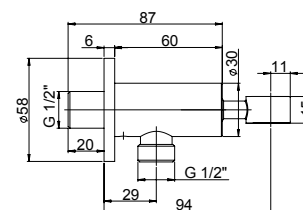

50CR480T

Supporto murale tondo in ottone a snodo con presa acqua.
Round adjustable brass shower holder with water outlet.