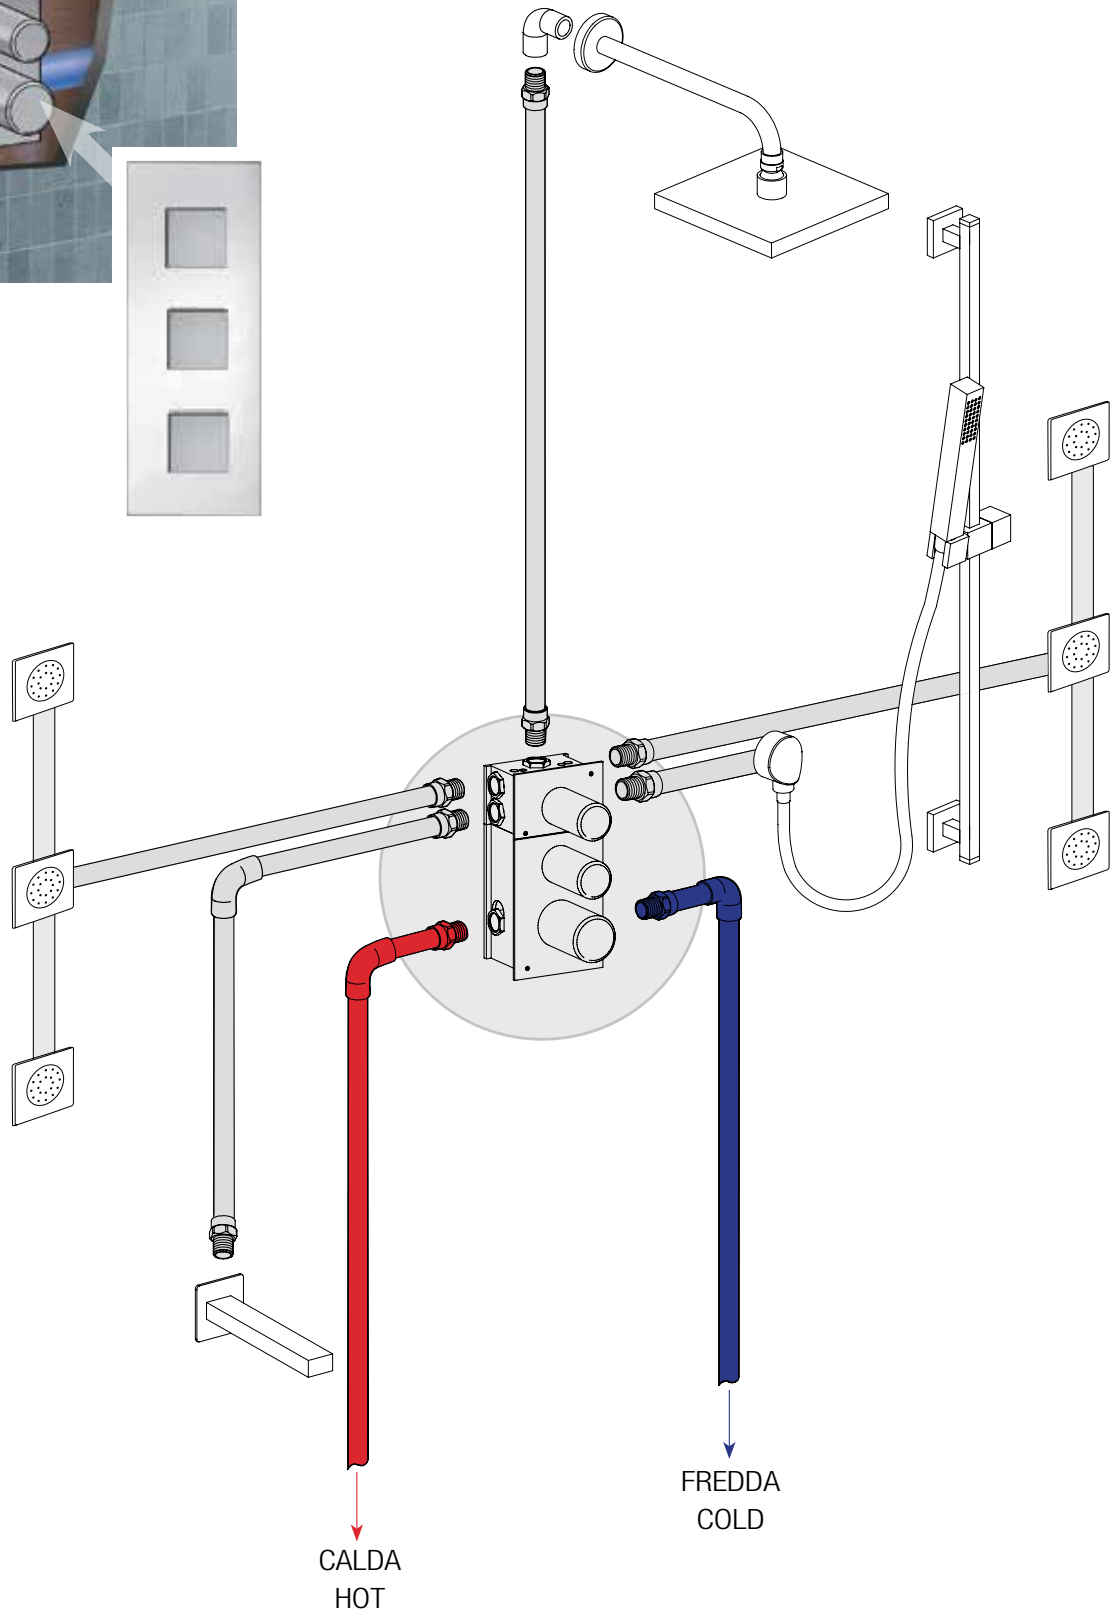

### 50CR691TH5WB

Gruppo doccia incasso termostatico universale con deviatore 5 uscite.  
 Universal built-in thermostatic shower mixer with 5 ways diverter.

€ 786,00