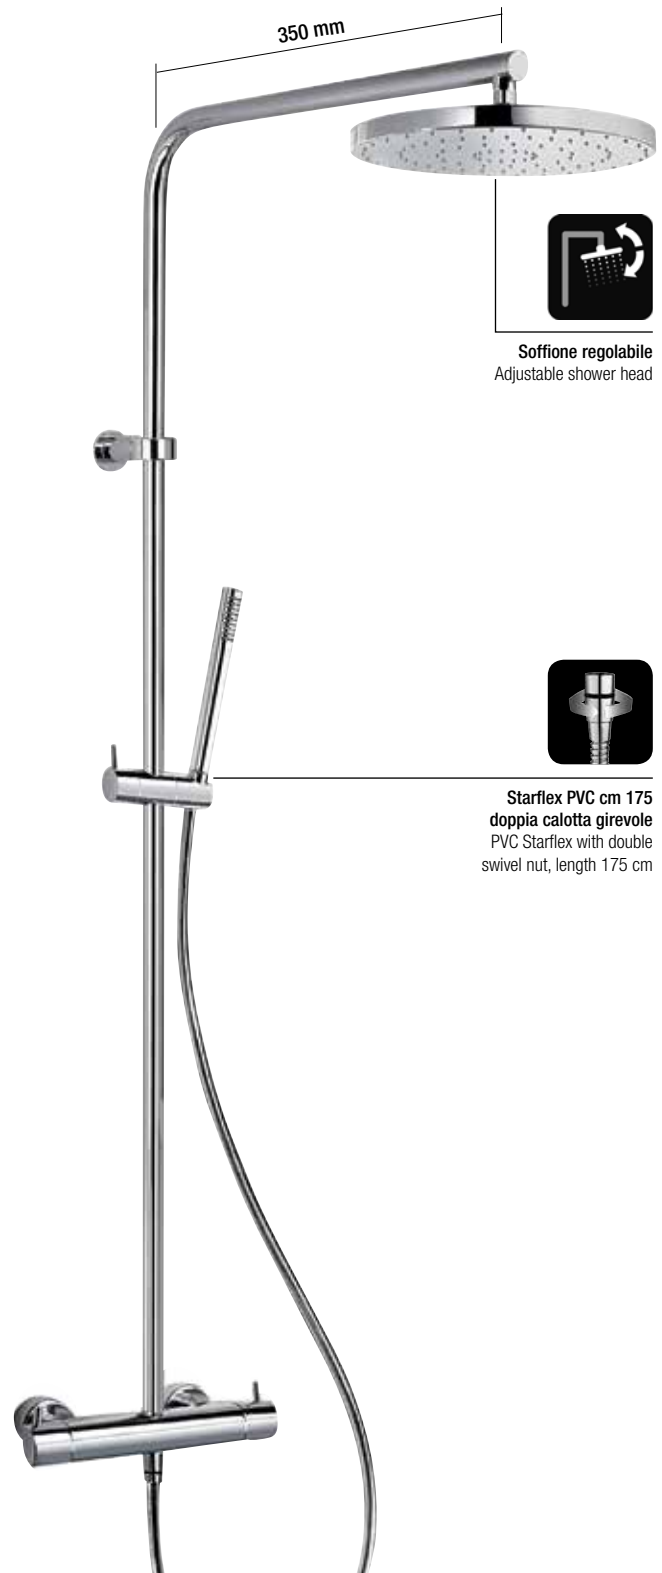

colonna doccia termostatica COX 3 COX 3 thermostatic shower column

Colonna doccia con miscelatore termostatico con maniglie ABS cromate e pulsante di sicurezza 38°, deviatore integrato, tubo in ottone e supporto doccia scorrevole.

Shower column with thermostatic mixer, ABS handles, 38° safety button, integrated diverter, brass tube, adjustable shower holder.

A questa colonna doccia è possibile combinare un soffione e una doccia a mano scegliendo tra le opzioni da noi consigliate nella pagina successiva, in modo da trovare la soluzione più gradevole e funzionale per la vostra doccia.

This shower column can be combined with a shower head and a handshower to select among the options recommended in the next page to find the most convenient solution.