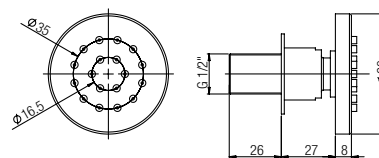

50CR721T

Soffione laterale idromassaggio.
Body jet.