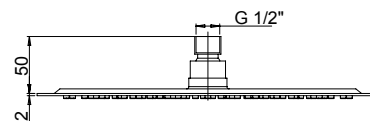

50CR759UP25E

Soffione anticalcare in acciaio inox Ø250 ultrapiatto.
Anti-limestone, ultra-thin shower head in stainless steel, Ø250.