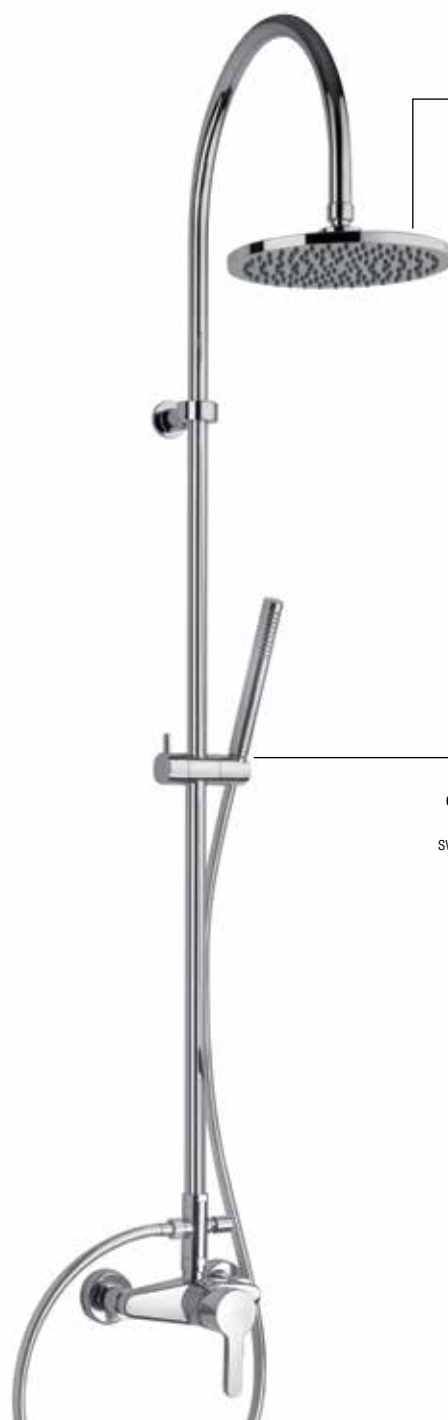

colonna doccia ARENA

ARENA shower column

Art. 92CR6891P1

Colonna doccia con miscelatore con deviatore meccanico con stop, tubo in ottone e supporto doccia scorrevole.

Shower column with mixer, mechanical diverter with stop function, brass tube, adjustable shower holder.