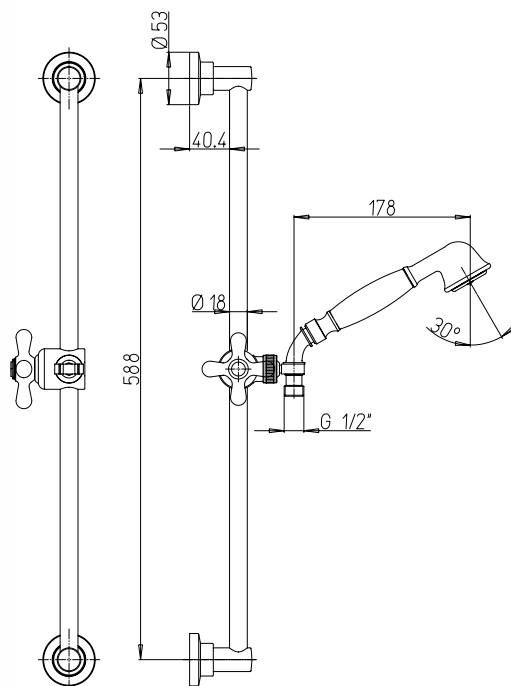

saliscendi ottone

brass sliding rail

50CR120TC1

Doccia saliscendi con doccetta monogetto.
Complete slide rail kit with monojet shower.