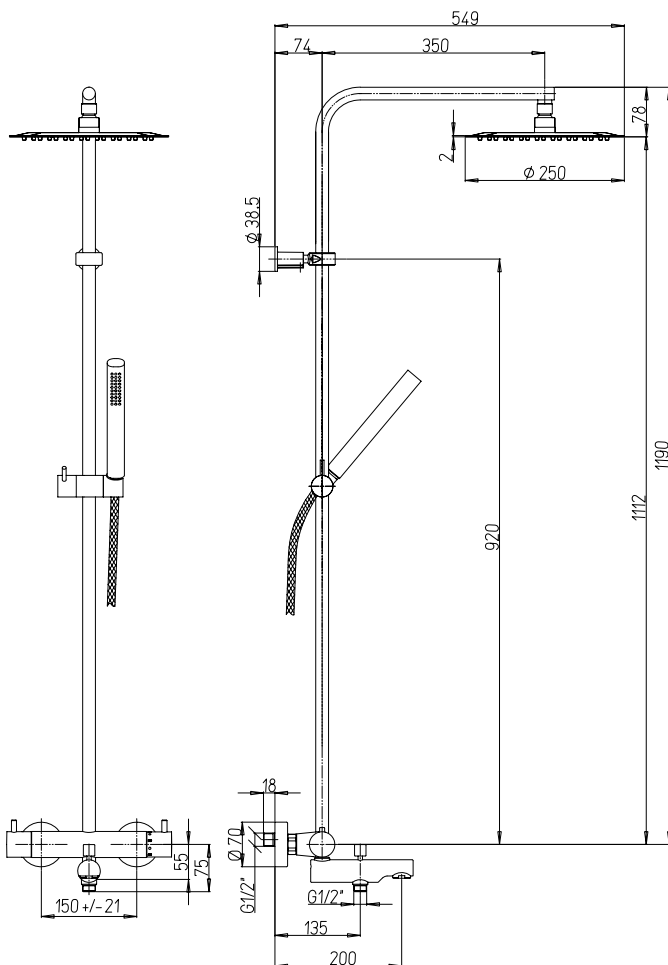

colonna vasca/doccia termostatica thermostatic shower/ bath-shower column

Art. 78CR687TH

Colonna doccia VASCA/DOCCIA con miscelatore termostatico pulsante di sicurezza 38° con deviatore sulla bocca erogazione, tubo in ottone e supporto doccia scorrevole.

Thermostatic shower/bath-shower column with mixer, 38° safety button, integrated diverter on the spout, brass tube and adjustable shower holder.

Soffione regolabile
Adjustable shower head

Starflex PVC cm 175
doppia calotta girevole
PVC Starflex with double
swivel nut, length 175 cm