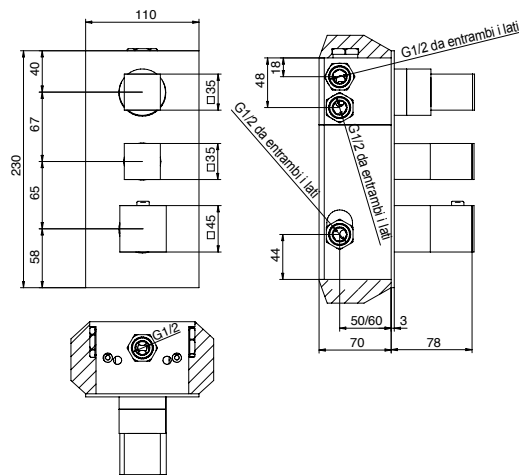

50CR691TH5WB

Gruppo doccia incasso termostatico universale con deviatore 5 uscite.
Universal built-in thermostatic shower mixer with 5 ways diverter.

€ 786,00

691TH5

Set maniglia, piastra e cartuccia termostatica - Set handle, plate and thermostatic cartridge

84..691TH5WBSET

CR

78..691TH5WBSET

CR