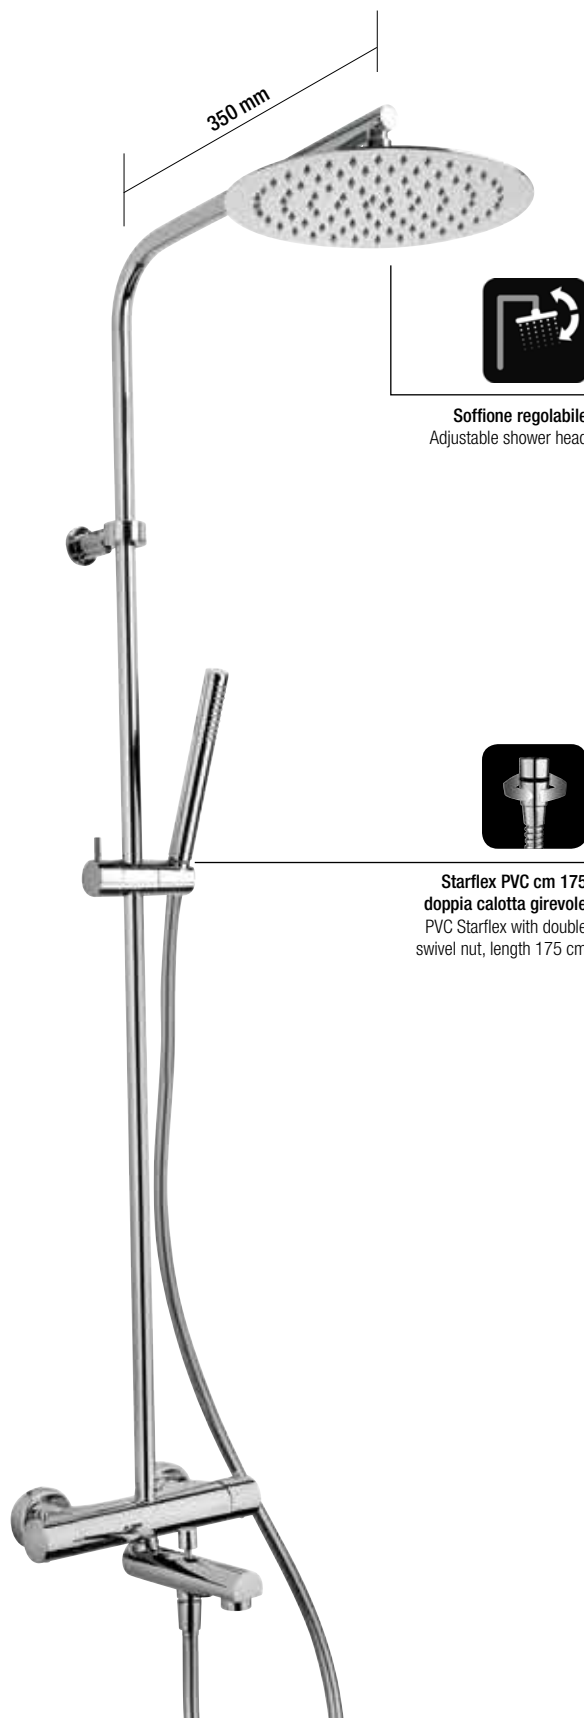

colonna vasca/doccia termostatica thermostatic shower/ bath-shower column

Art. 78CR687TH

Colonna doccia VASCA/DOCCIA con miscelatore termostatico pulsante di sicurezza 38° con deviatore sulla bocca erogazione, tubo in ottone e supporto doccia scorrevole.

Thermostatic shower/bath-shower column with mixer, 38° safety button, integrated diverter on the spout, brass tube and adjustable shower holder.

Soffione regolabile
Adjustable shower head

Starflex PVC cm 175
doppia calotta girevole
PVC Starflex with double
swivel nut, length 175 cm