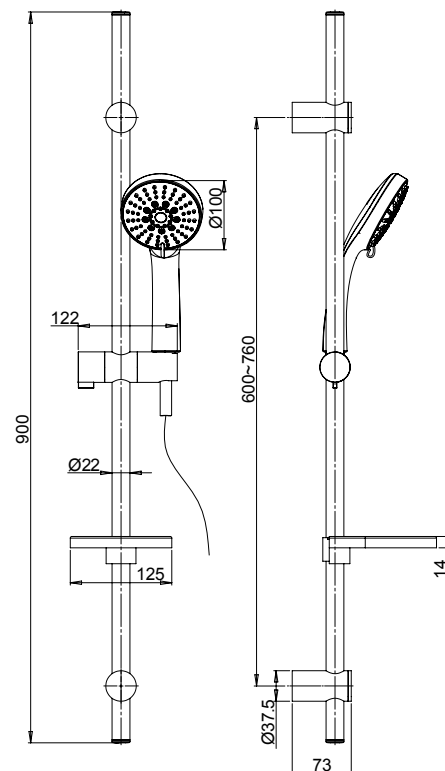

Silver flex cm 175 doppia calotta girevole
Silver flex with double swivel nut, length 175 cm