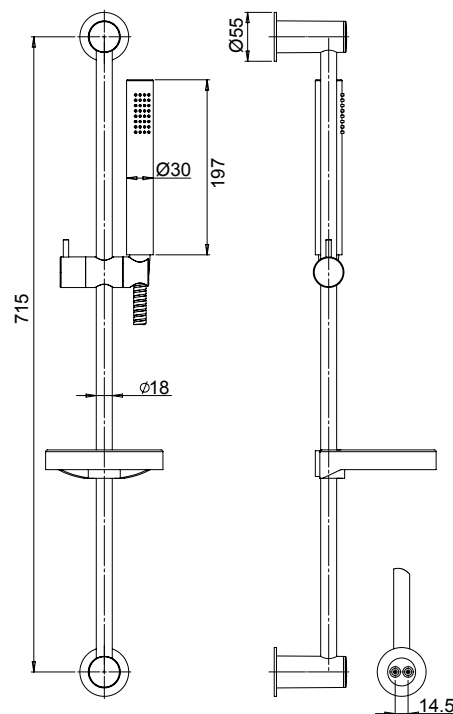

Flessibile cromato doppia aggrefatura cm 175 con calotta girevole
Double interlock flexible hose with anti-torsion conical swivel nut, length 175 cm