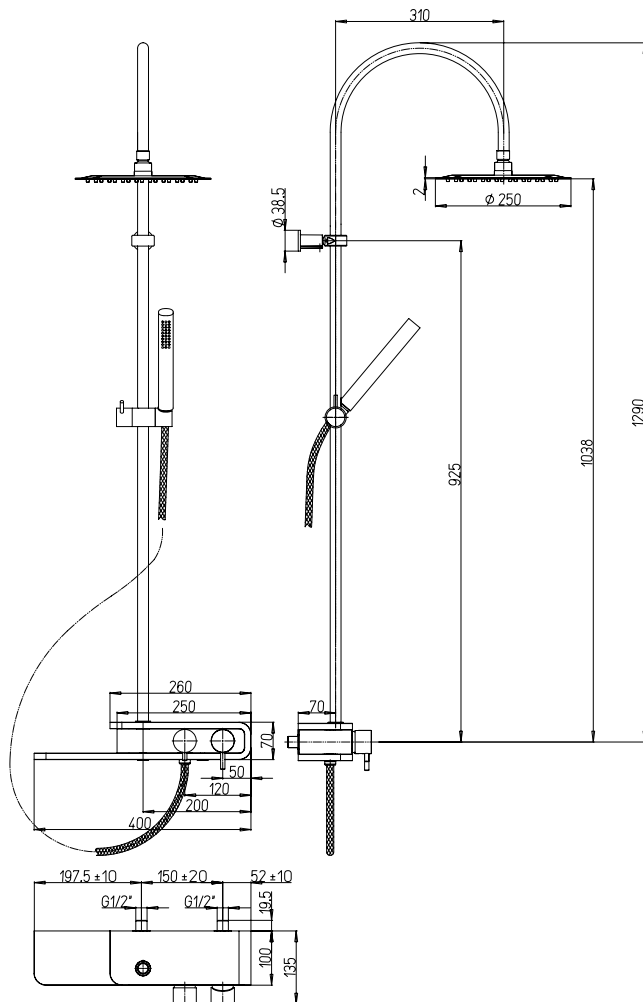

## Art. PDCR689B0

Colonna doccia PAD con miscelatore,  
tubo ottone e con supporto scorrevole.

PAD shower column with mixer,  
brass tube, adjustable shower holder.

**Soffione regolabile**  
Adjustable shower head