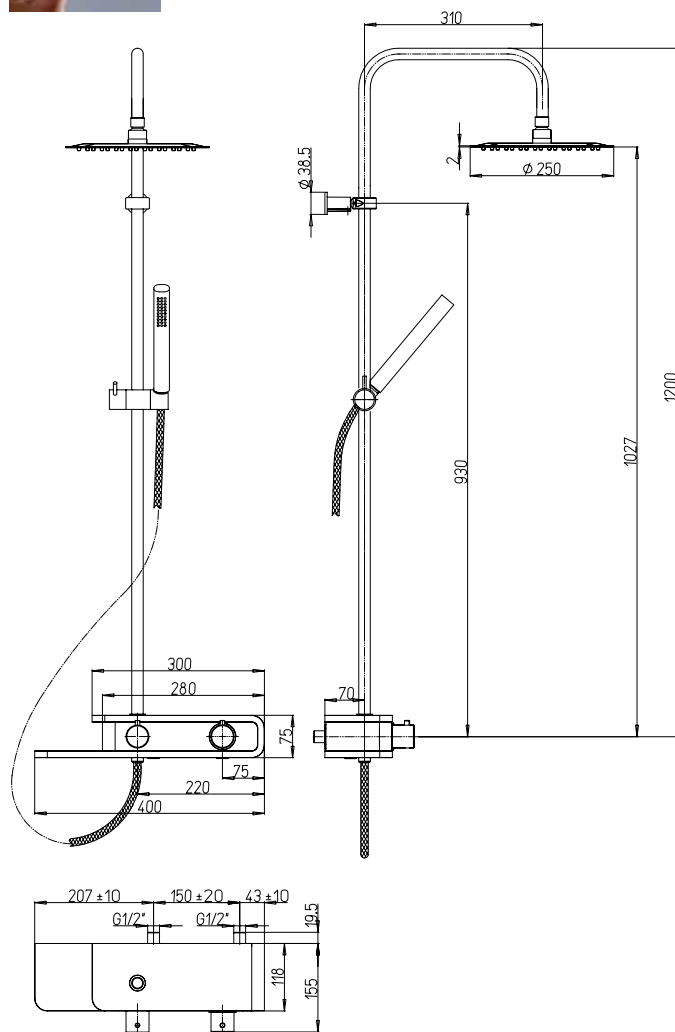

## Art. PDCR689B0TH

Colonna doccia con miscelatore termostatico pulsante di sicurezza 38°, deviatore integrato, tubo in ottone e supporto doccia scorrevole.

Shower column with thermostatic mixer, brass tube, adjustable shower holder.