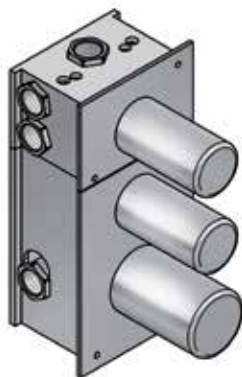

50CR691TH5WB

Gruppo doccia incasso termostatico universale con deviatore 5 uscite.
Universal built-in thermostatic shower mixer with 5 ways diverter.

€ 786,00

691TH5

Set maniglia, piastra e cartuccia termostatica - Set handle, plate and thermostatic cartridge

84..691TH5WBSET

CR

78..691TH5WBSET

CR