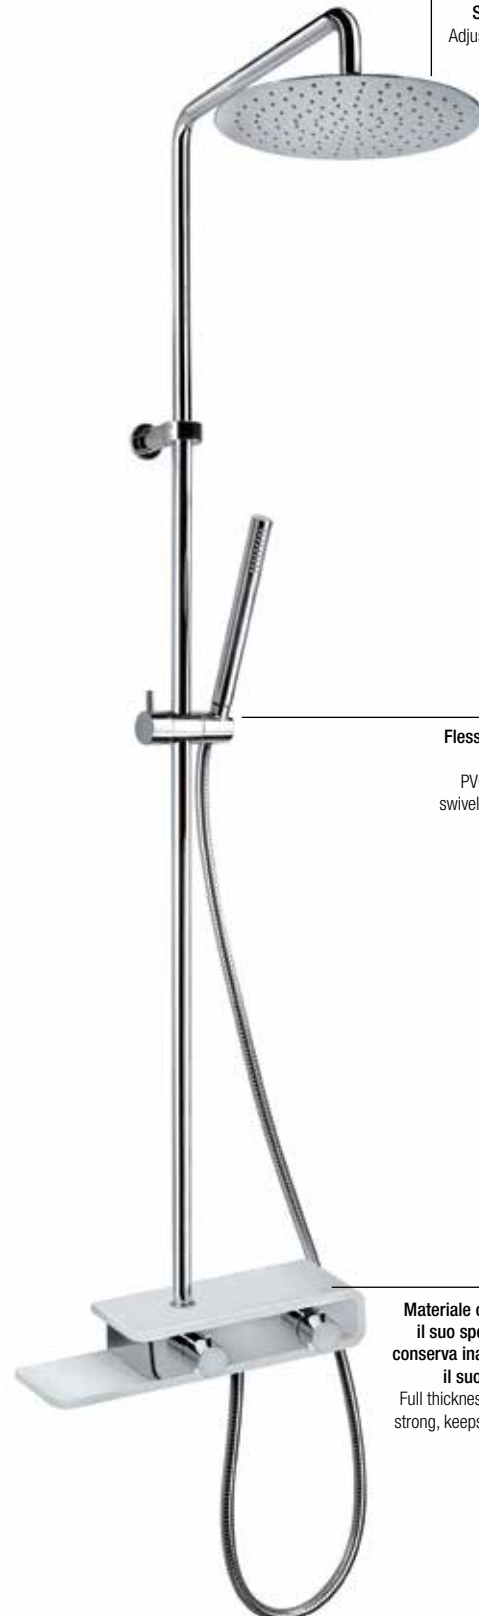

## Art. PDCR689B0

Colonna doccia PAD con miscelatore,  
tubo ottone e con supporto scorrevole.

PAD shower column with mixer,  
brass tube, adjustable shower holder.

**Soffione regolabile**  
Adjustable shower head

# colonna doccia termostatica PAD PAD thermostatic shower column

Soffione regolabile  
Adjustable shower head

## Art. PDCR689B0TH

Colonna doccia con miscelatore termostatico pulsante di sicurezza 38°, deviatore integrato, tubo in ottone e supporto doccia scorrevole.

Shower column with thermostatic mixer, brass tube, adjustable shower holder.