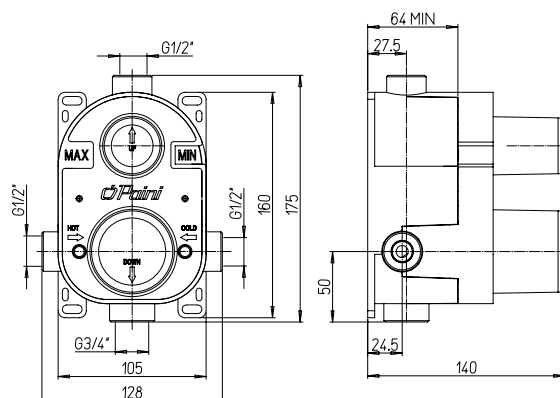

## 2 uscite superiore e inferiore

**50CC691WB**

Gruppo doccia incasso universale con deviatore.  
Universal built-in shower mixer with diverter.

€ 142,00

**691**

Set maniglia, piastra e cartuccia termostatica - Set handle, plate and thermostatic cartridge