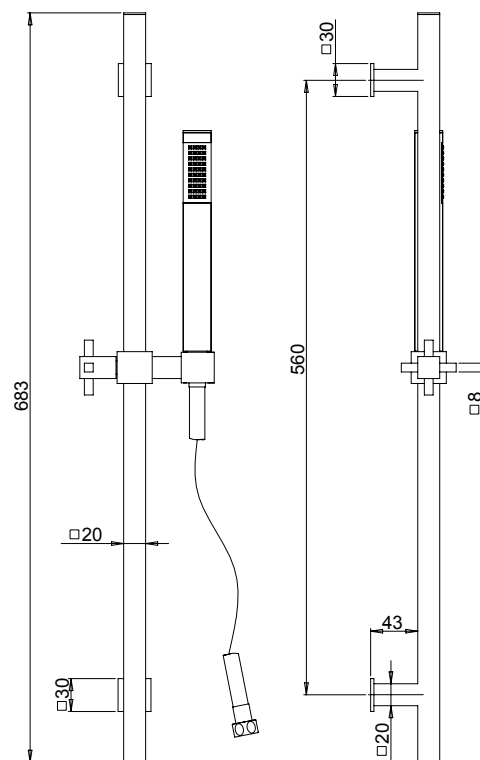

saliscendi ottone brass sliding rails

50CR126/P4

Doccia saliscendi P4 senza portasapone con doccetta anticalcare in metallo e flessibile PVC grigio cm 175.

Sliding rail P4 without soap dish - metal anti-limestone handshower and grey PVC flexible hose length 175 cm.

50CR129/P6

Doccia saliscendi P6 in metallo senza portasapone, con asta QUADRA, doccetta anticalcare monogetto QUADRA e flessibile PVC grigio cm 175.

Metal sliding rail P6 without soap dish - SQUARE bar with 1-jet anti-limestone SQUARE handshower and grey PVC flexible hose length 175 cm.