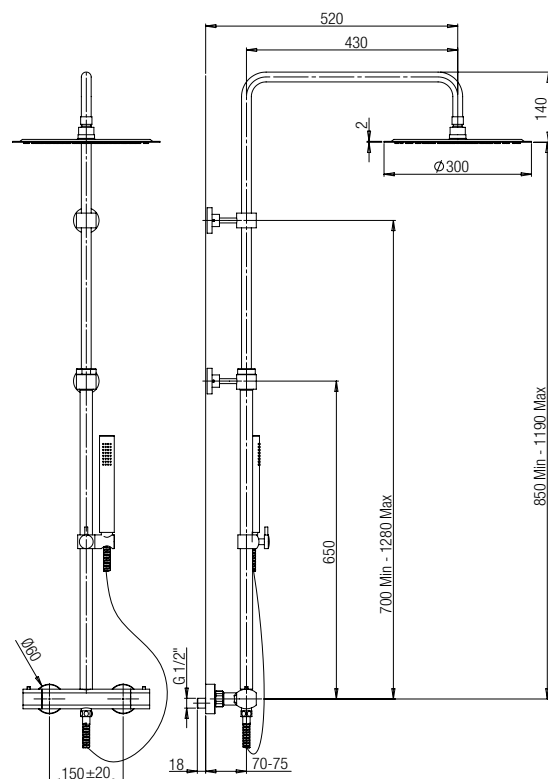

colonna doccia termostatica OVO

OVO thermostatic shower column

Colonna doccia altezza regolabile con miscelatore termostatico pulsante di sicurezza 38°, deviatore integrato, tubo in ottone e supporto doccia scorrevole ottone.

Adjustable shower column with thermostatic mixer, 38° safety button, integrated diverter, brass tube, brass sliding shower holder.

A questa colonna doccia è possibile combinare un soffione e una doccetta scegliendo tra le opzioni da noi consigliate nella pagina successiva, in modo da trovare la soluzione più gradevole e funzionale per la vostra doccia.

This shower column can be combined with a shower head and a handshower to select among the options recommended in the next page to find the most convenient solution.