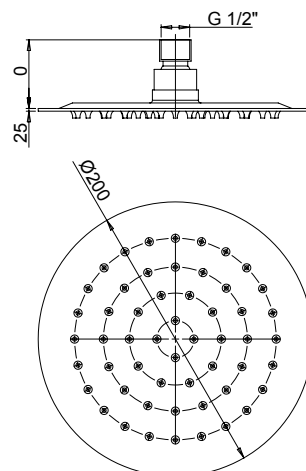

50CR759UPQ30E

Soffione anticalcare in acciaio inox 300x300 mm ultrapiatto.
Anti-limestone, ultra-thin showerhead in stainless steel, size 300x300mm.