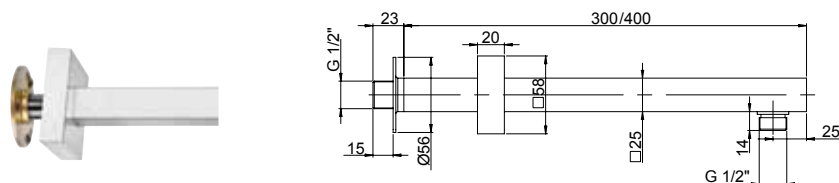

#### 50CR745T640BI

Lunghezza / Length 400 mm -

**50CR745T730BI - 50CR745T740BI**

Braccio doccia a parete 25x25  
con fissaggio rinforzato.

Wall mounted shower arm  
with strengthened fixing, 25x25.

**50CR745T730BI**