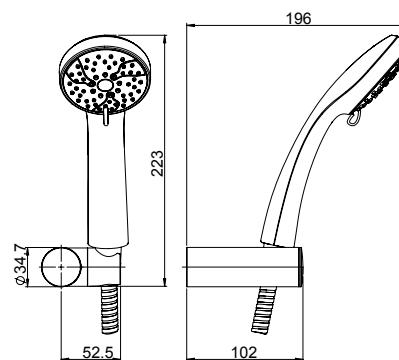

duplex doccia shower set

53CR131P1

Kit doccia a parete snodato ABS
con doccetta 3 getti D. 80 e
flessibile Starflex cm 150.

Adjustable ABS shower kit with joint,
3-jet hand shower D.80 and Starflex
flexible hose cm 150.