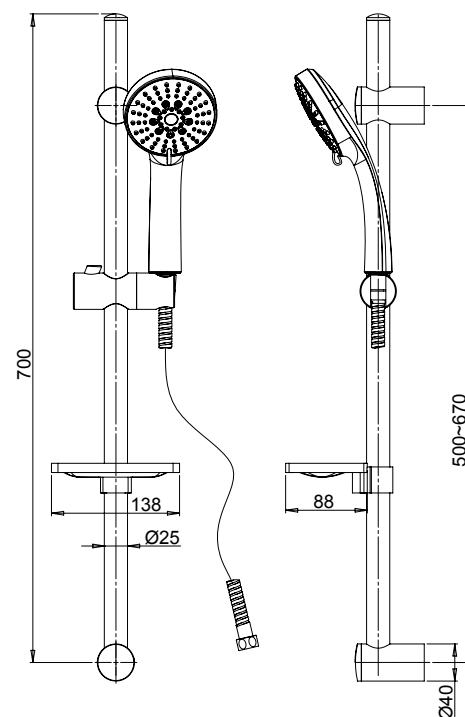

Flessibile cromato doppia aggrefatura cm 175 con calotta girevole
Double interlock flexible hose with anti-torsion conical swivel nut, length 175 cm