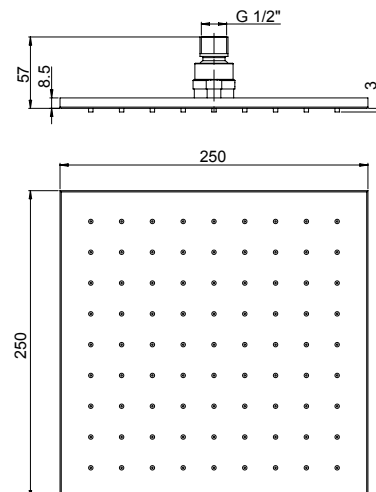

soffioni doccia ottone

brass shower heads