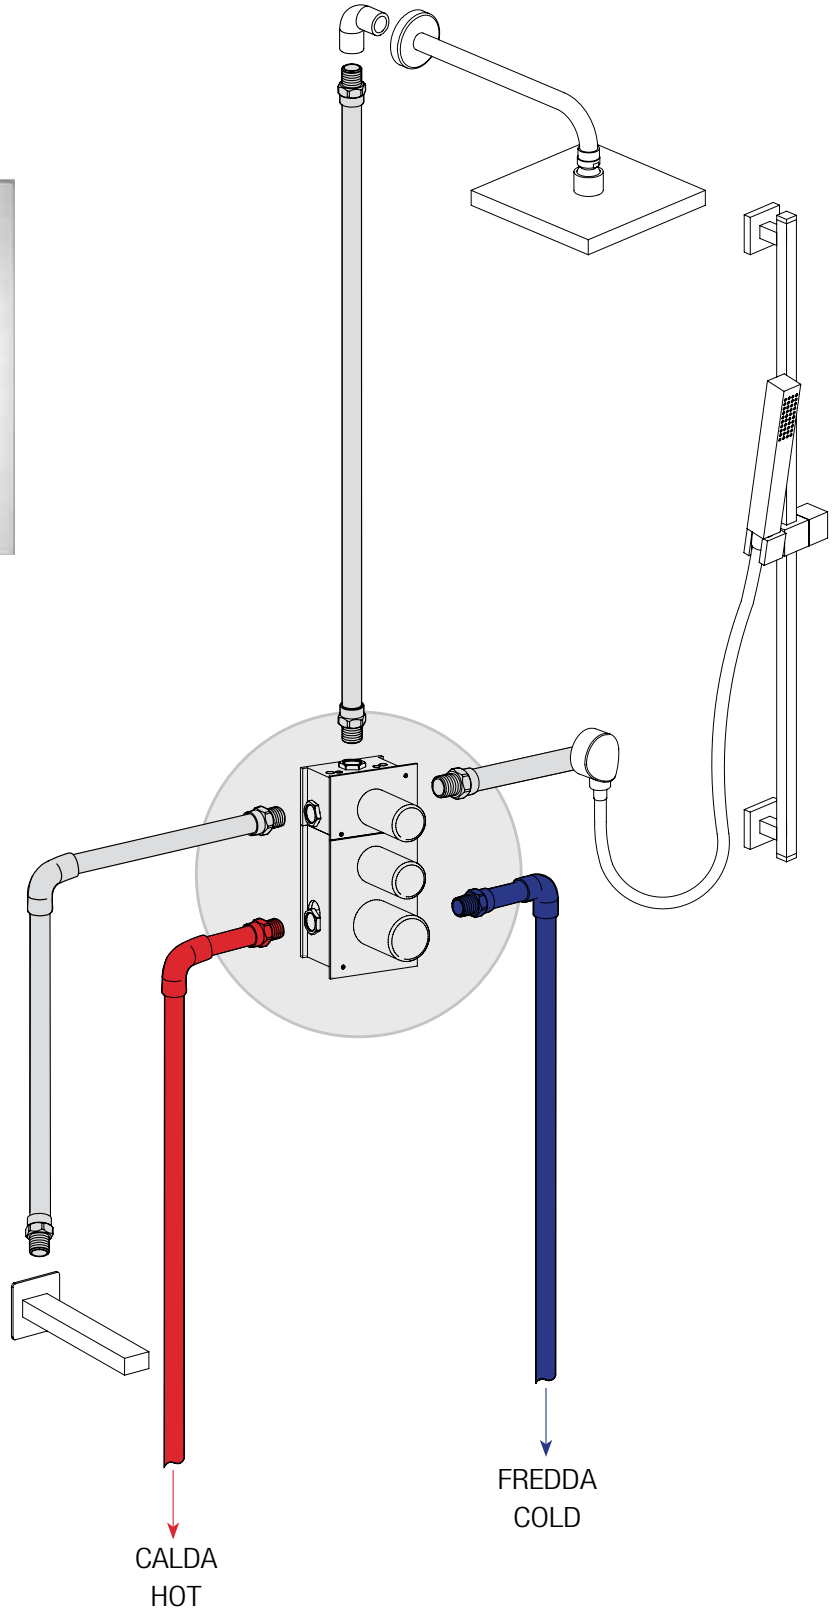

**92..691THWBSET ARENA**

CR

**73..691THWBSET MORGANA**

CR  
OP - PW

**88..691THWBSET DUOMO**

CR  
OP - PW

**3 uscite**

**5 uscite**