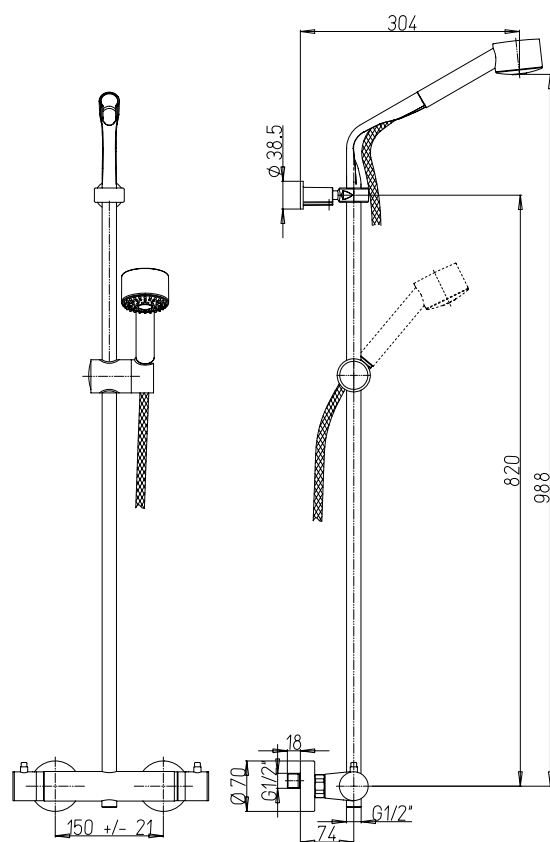

colonna con doccia a supporto column with integrated shower holder

Art. 78CR686THABS

Colonna doccia DOCCIA con miscelatore termostatico pulsante di sicurezza 38° con deviatore sulla bocca erogazione, tubo in ottone e supporto doccia scorrevole.

Thermostatic shower-shower column with mixer, 38° safety button, integrated diverter on the spout, brass tube and adjustable shower holder.