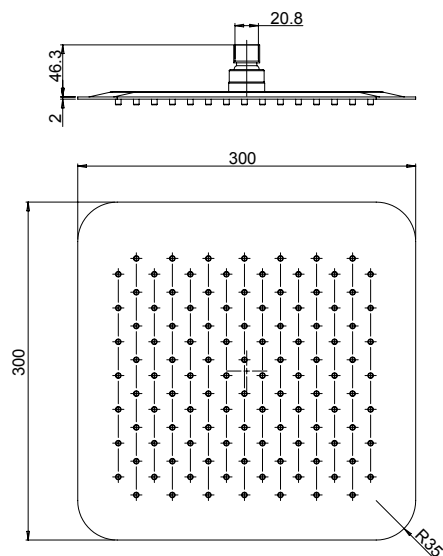

soffioni doccia acciaio inox ultrapiatti

ultra-thin stainless steel shower heads