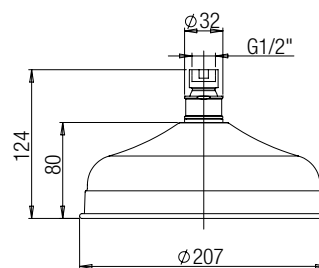

50CR759ANT

Soffione doccia antico anticalcare in
ottone 200x80 - attacco 1/2"
Antique shower head 200x80 - 1/2"
connection