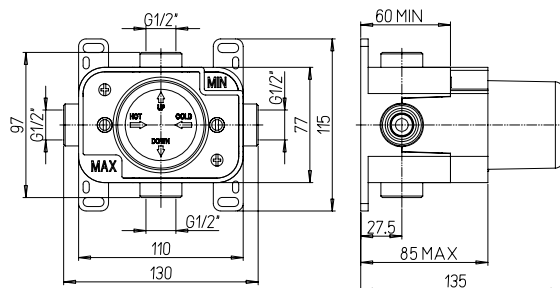

# 1 uscita superiore

**50CC690WB**

Gruppo doccia incasso universale.  
Universal built-in shower mixer.

€ 100,00

**690**

Set maniglia, piastra e cartuccia termostatica - Set handle, plate and thermostatic cartridge